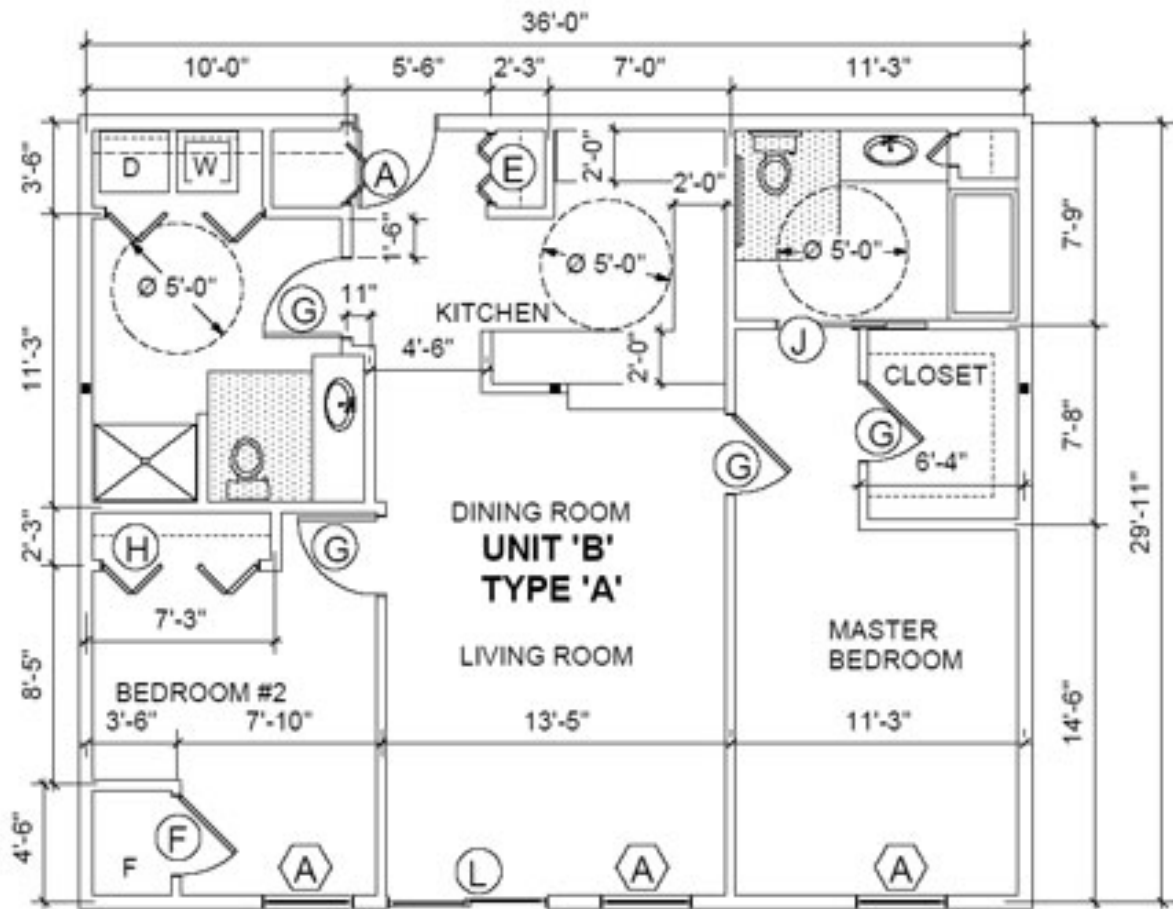

McComb Place Condominiums  
2125 McComb Road  
Stoughton, WI 53589

<http://www.mccombplace.com>

**TWO BEDROOM TYPE 'A' - 1040 SF**